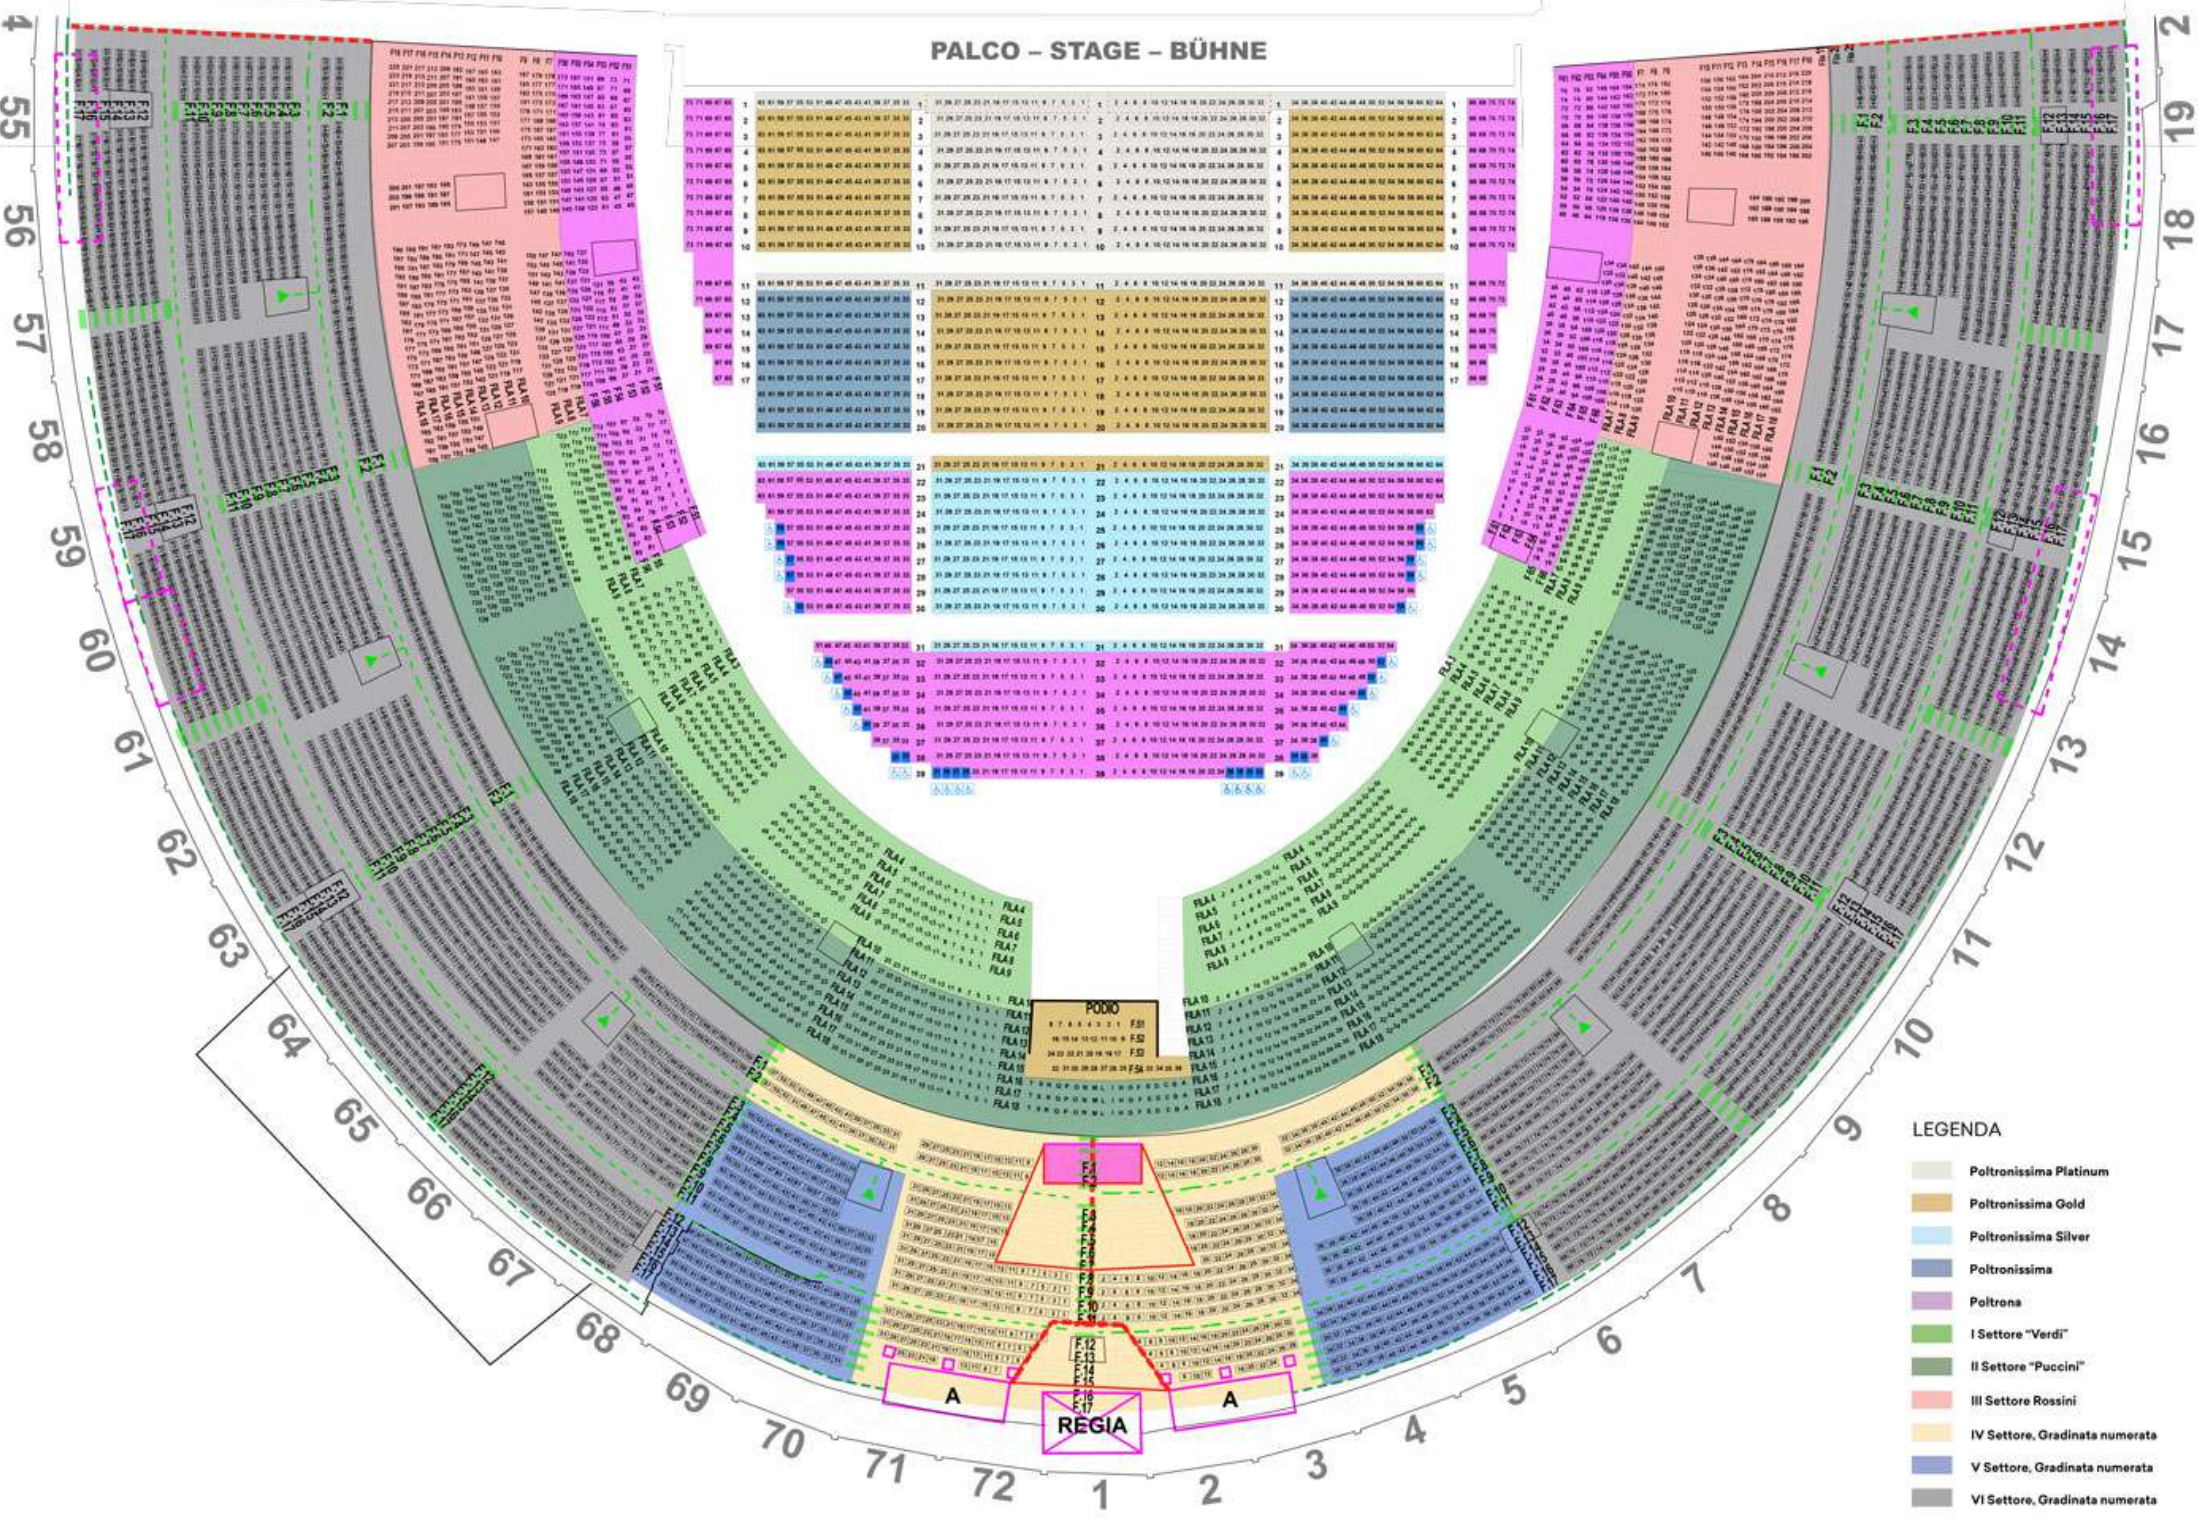

PALCO - STAGE - BÜHNE

- LEGENDA**
- Poltronissima Platinum
 - Poltronissima Gold
 - Poltronissima Silver
 - Poltronissima
 - Poltrona
 - I Settore "Verdi"
 - II Settore "Puccini"
 - III Settore Rossini
 - IV Settore, Gradinata numerata
 - V Settore, Gradinata numerata
 - VI Settore, Gradinata numerata