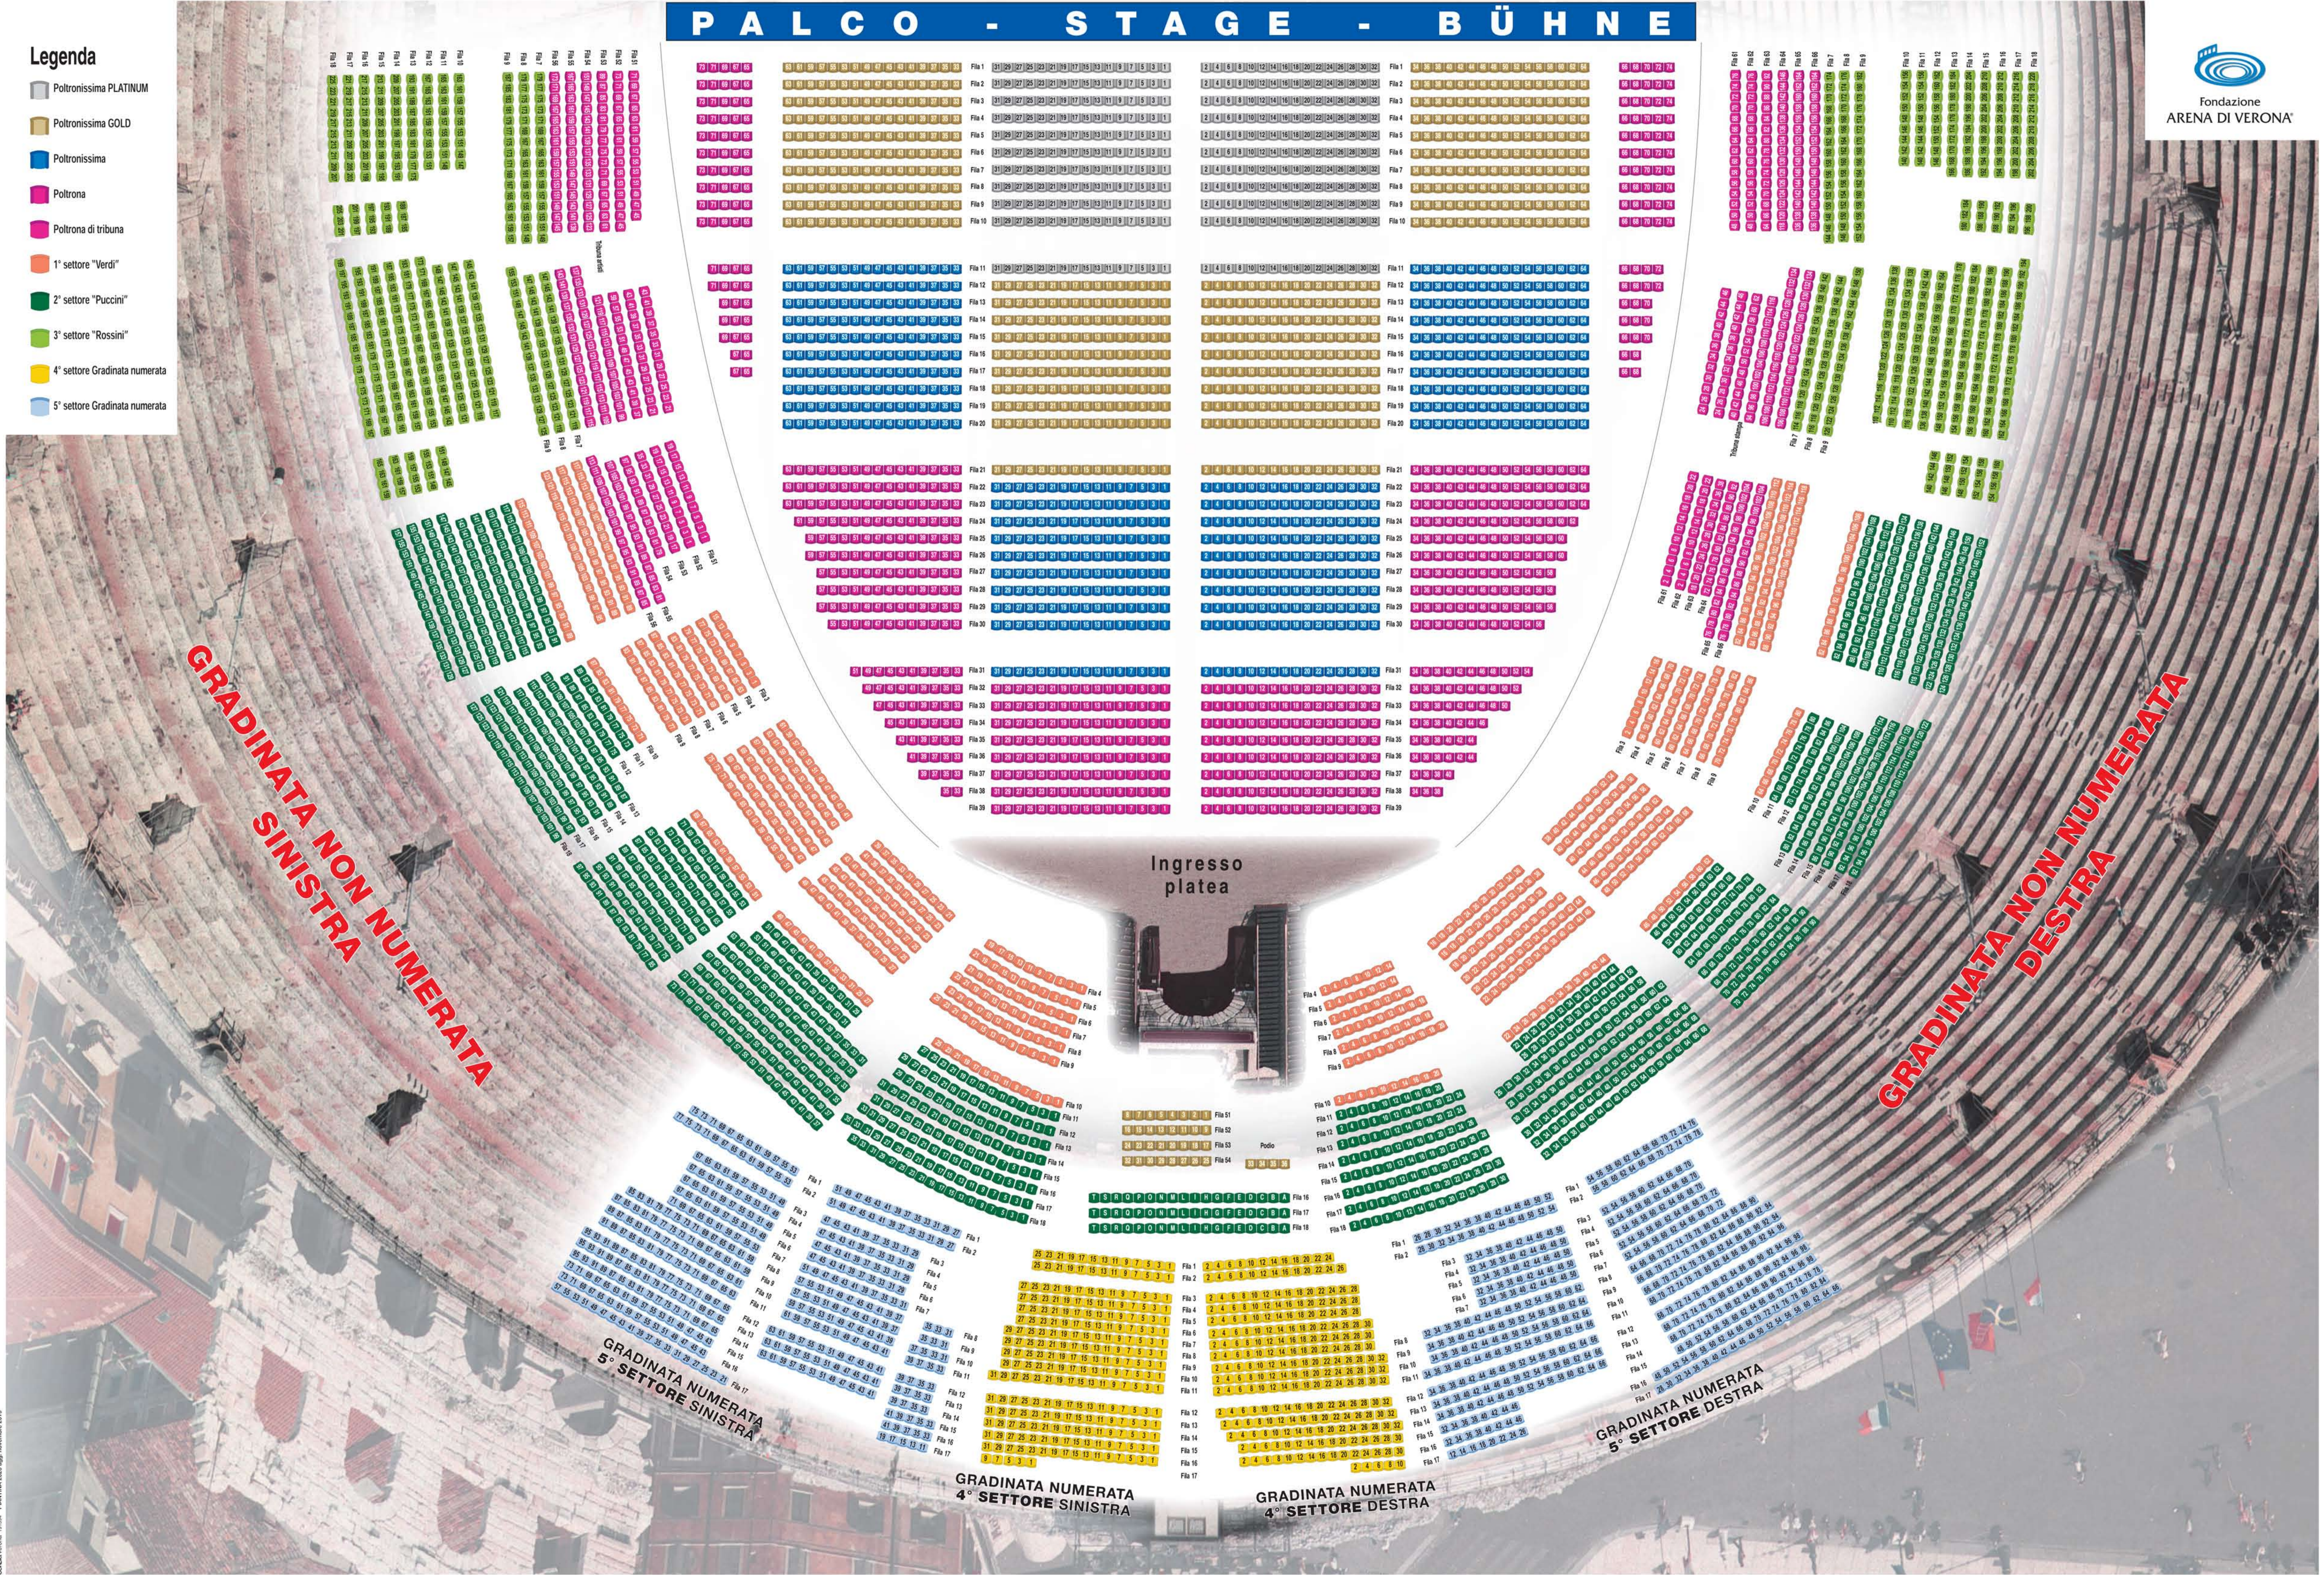

Legenda

- Poltronissima PLATINUM
- Poltronissima GOLD
- Poltronissima
- Poltrona
- Poltrona di tribuna
- 1° settore "Verdi"
- 2° settore "Puccini"
- 3° settore "Rossini"
- 4° settore Gradinata numerata
- 5° settore Gradinata numerata

PALCO - STAGE - BÜHNE

GRADINATA NON NUMERATA SINISTRA

GRADINATA NON NUMERATA DESTRA

Ingresso platea

TSRQPONMLIHGFEDCBA
TSRQPONMLIHGFEDCBA

GRADINATA NUMERATA 5° SETTORE SINISTRA

GRADINATA NUMERATA 4° SETTORE SINISTRA

GRADINATA NUMERATA 4° SETTORE DESTRA

GRADINATA NUMERATA 5° SETTORE DESTRA