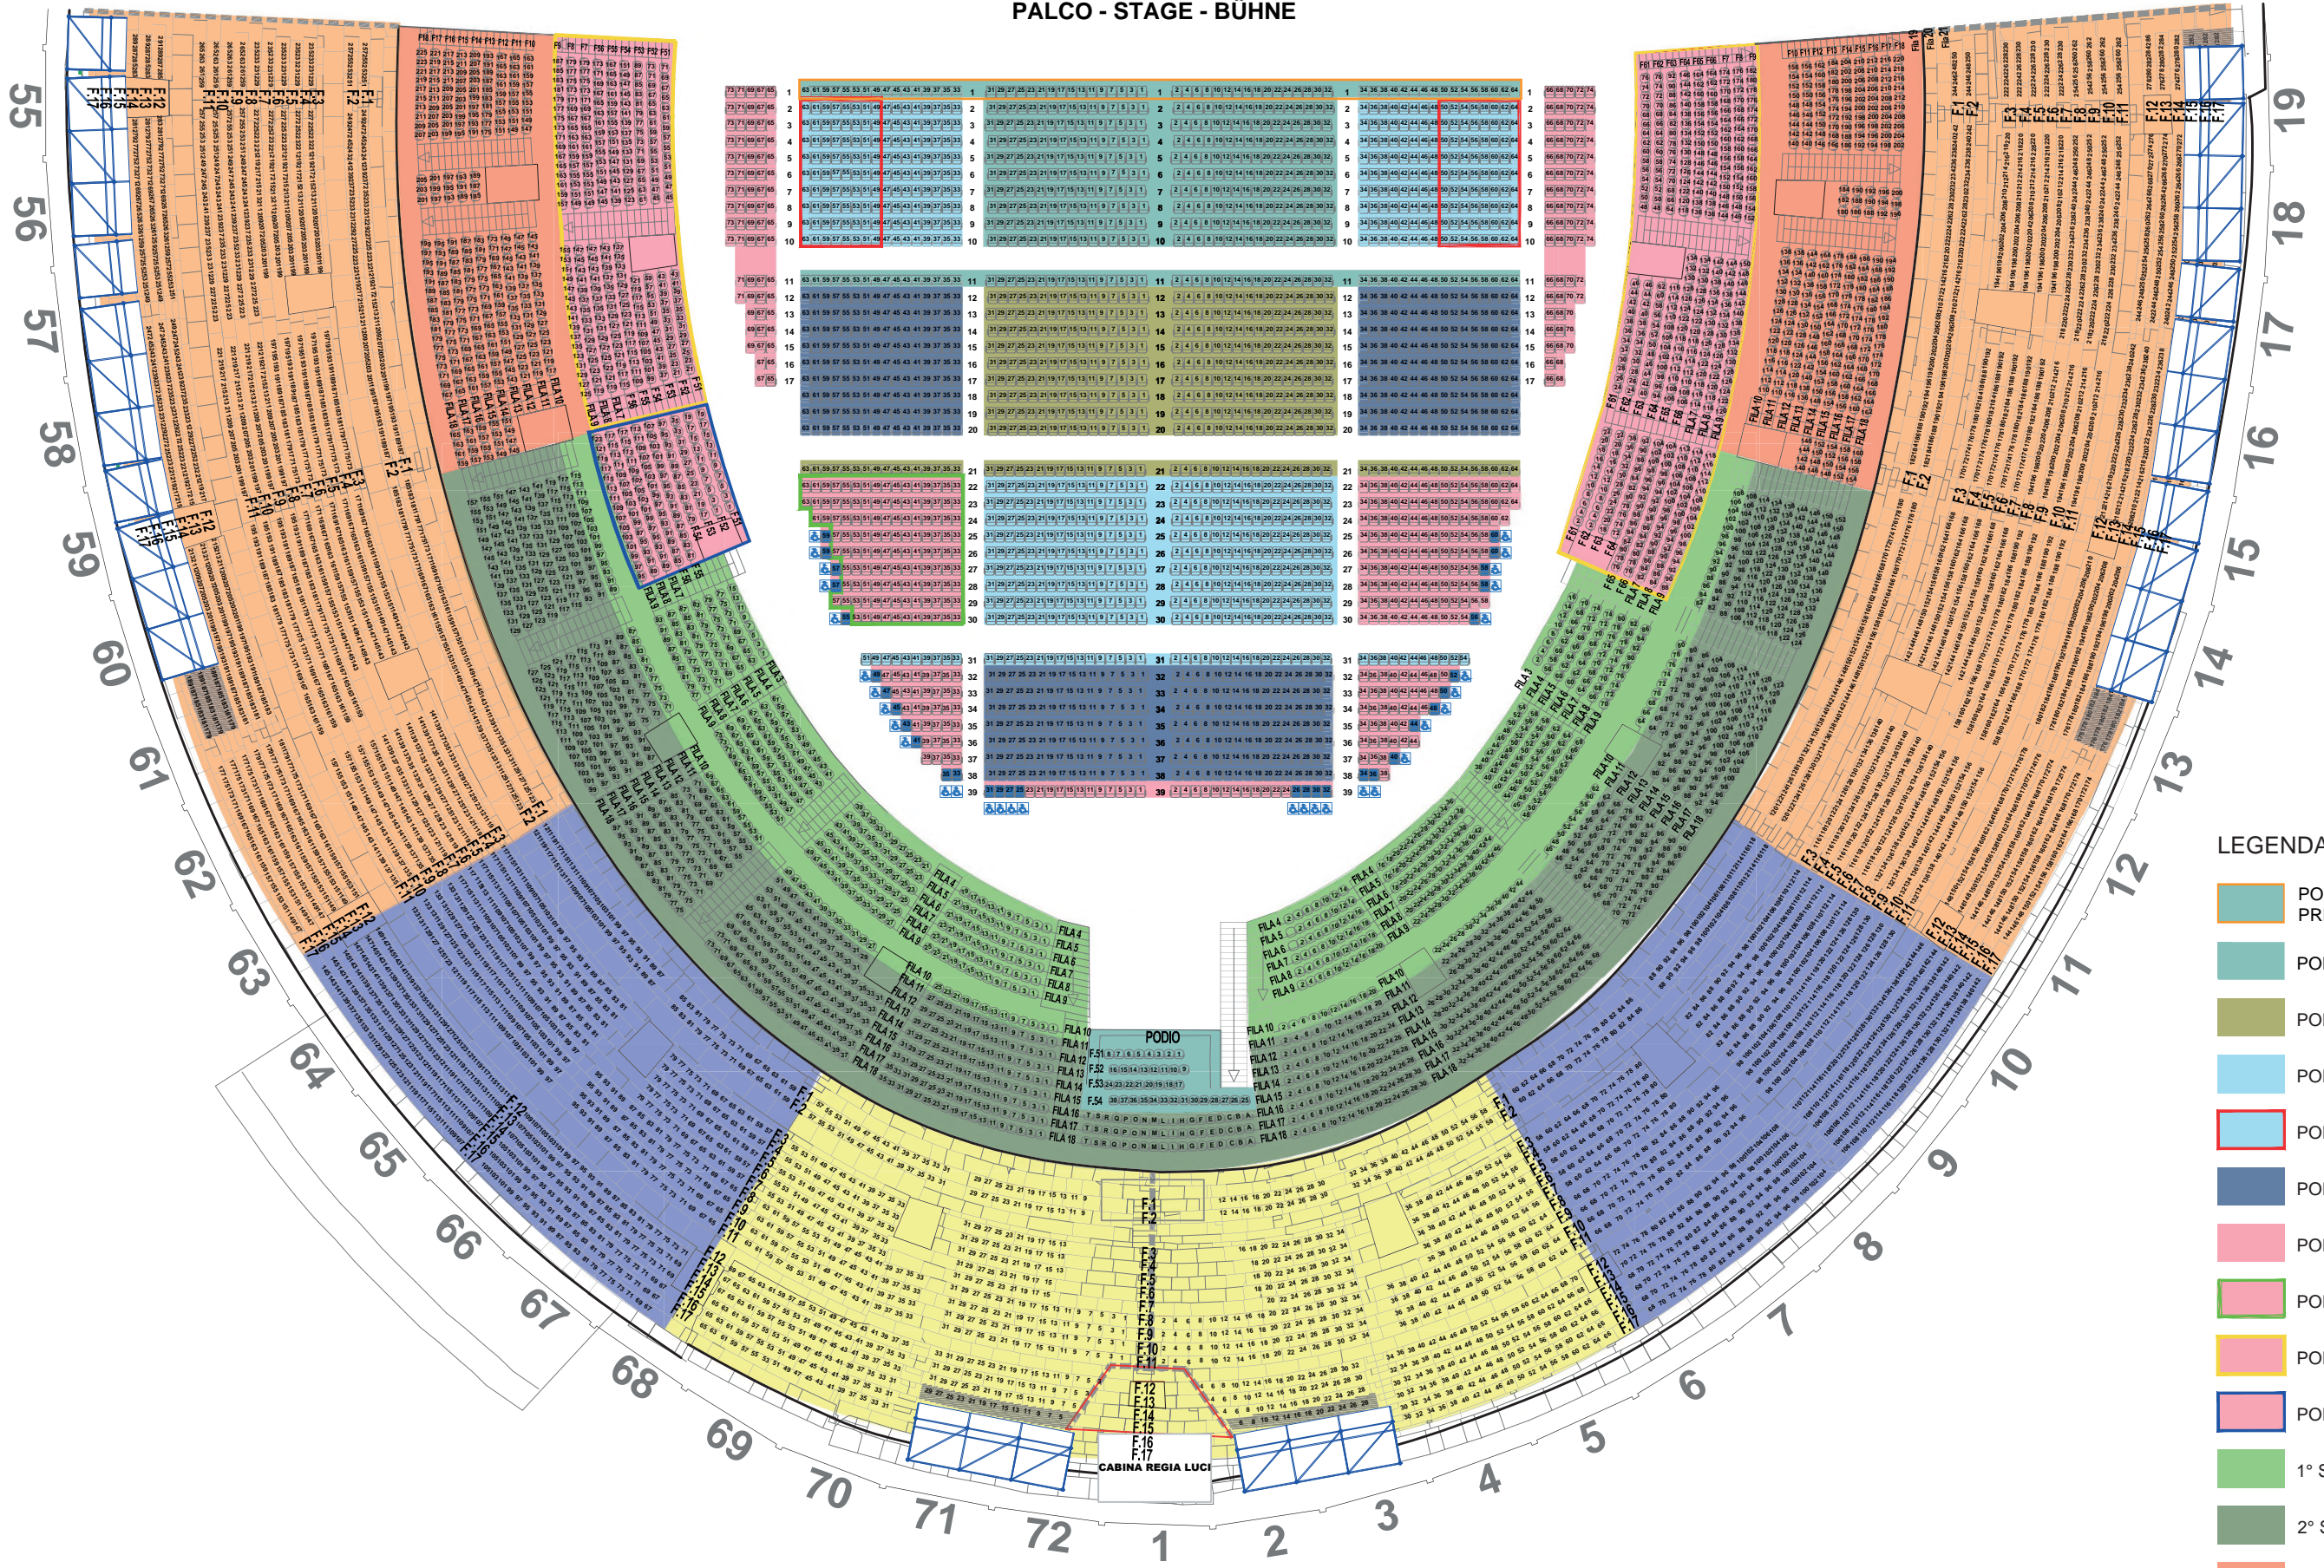

PALCO - STAGE - BÜHNE

- LEGENDA**
- POLTRONISSIMA PLATINUM PREMIUM
 - POLTRONISSIMA PLATINUM
 - POLTRONISSIMA GOLD
 - POLTRONISSIMA SILVER
 - POLTRONISSIMA SILVER EASY
 - POLTRONISSIMA
 - POLTRONA PLATEA
 - POLTRONA PLATEA - U30
 - POLTRONA TRIBUNA
 - POLTRONA TRIBUNA - FAMILY
 - 1° SETTORE VERDI
 - 2° SETTORE PUCCINI
 - 3° SETTORE ROSSINI
 - 4° SETTORE GRAD. NUM.
 - 5° SETTORE GRAD. NUM.
 - 6° SETTORE GRAD. NUM.