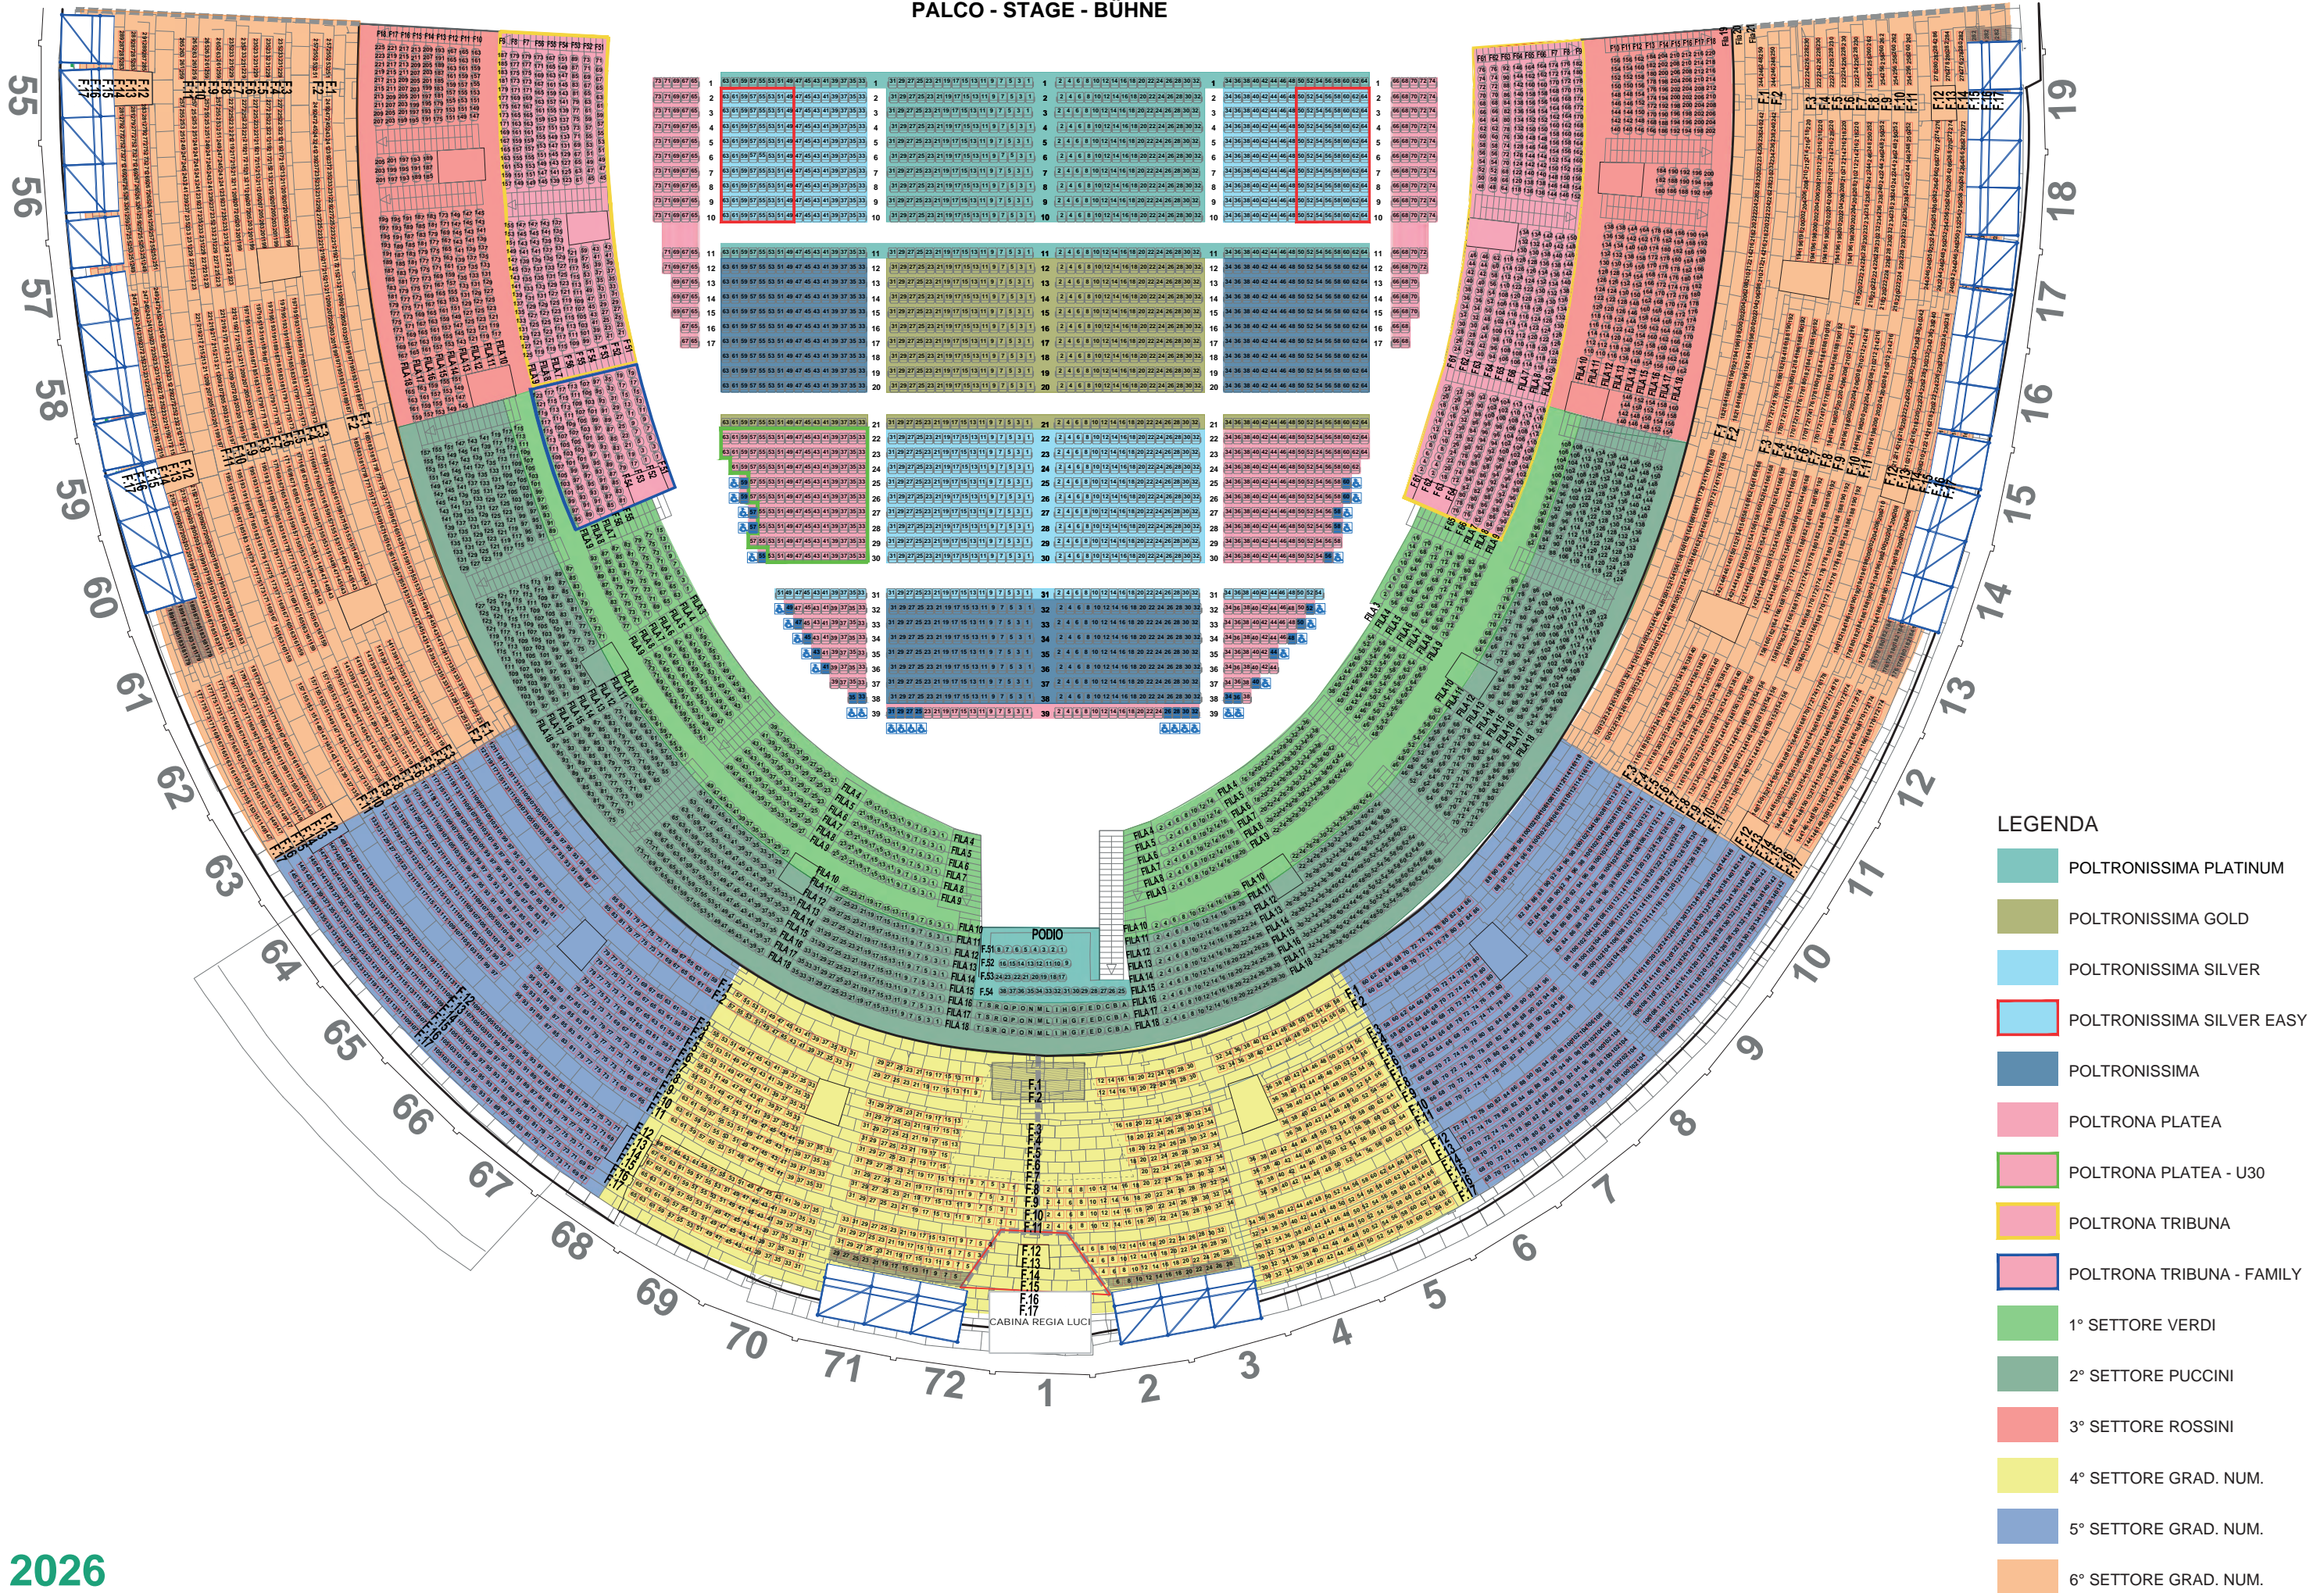

PALCO - STAGE - BÜHNE

- LEGENDA**
- POLTRONISSIMA PLATINUM
  - POLTRONISSIMA GOLD
  - POLTRONISSIMA SILVER
  - POLTRONISSIMA SILVER EASY
  - POLTRONISSIMA
  - POLTRONA PLATEA
  - POLTRONA PLATEA - U30
  - POLTRONA TRIBUNA
  - POLTRONA TRIBUNA - FAMILY
  - 1° SETTORE VERDI
  - 2° SETTORE PUCCINI
  - 3° SETTORE ROSSINI
  - 4° SETTORE GRAD. NUM.
  - 5° SETTORE GRAD. NUM.
  - 6° SETTORE GRAD. NUM.