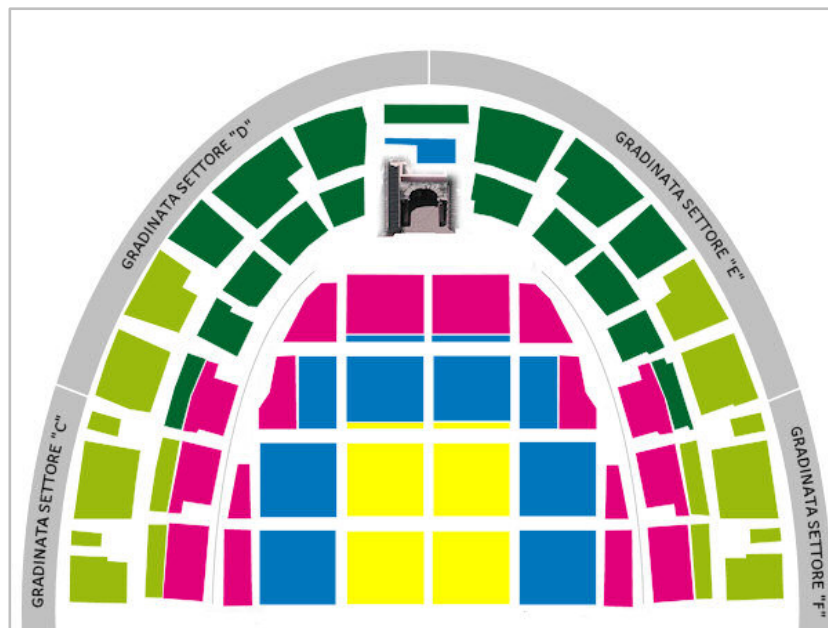

Regie e scene di Franco Zeffirelli

www.arena.it - Call Center (+39) 045 800 51 51

Prezzi

	Recite del venerdì e sabato	Altre recite
Gradinata Settori D e E Settori C e F	27,50 € 23,00 €	25,50 € 21,00 €
Gradinata Ridotta Settori D e E Settori C e F	===== ===== ===== ===== =====	21,00 € 18,00 €
Poltroncina numerata di gradinata laterale	84,00 €	73,00 €
Poltroncina numerata di gradinata laterale ridotta	===== ===== ===== ===== =====	59,00 €
Poltroncina numerata di gradinata	104,00 €	94,00 €
Poltroncina numerata di gradinata ridotta	===== ===== ===== ===== =====	79,00 €
Poltrona	127,00 €	116,00 €
Poltronissima	168,00 €	153,00 €
Poltronissima GOLD	198,00 €	183,00 €